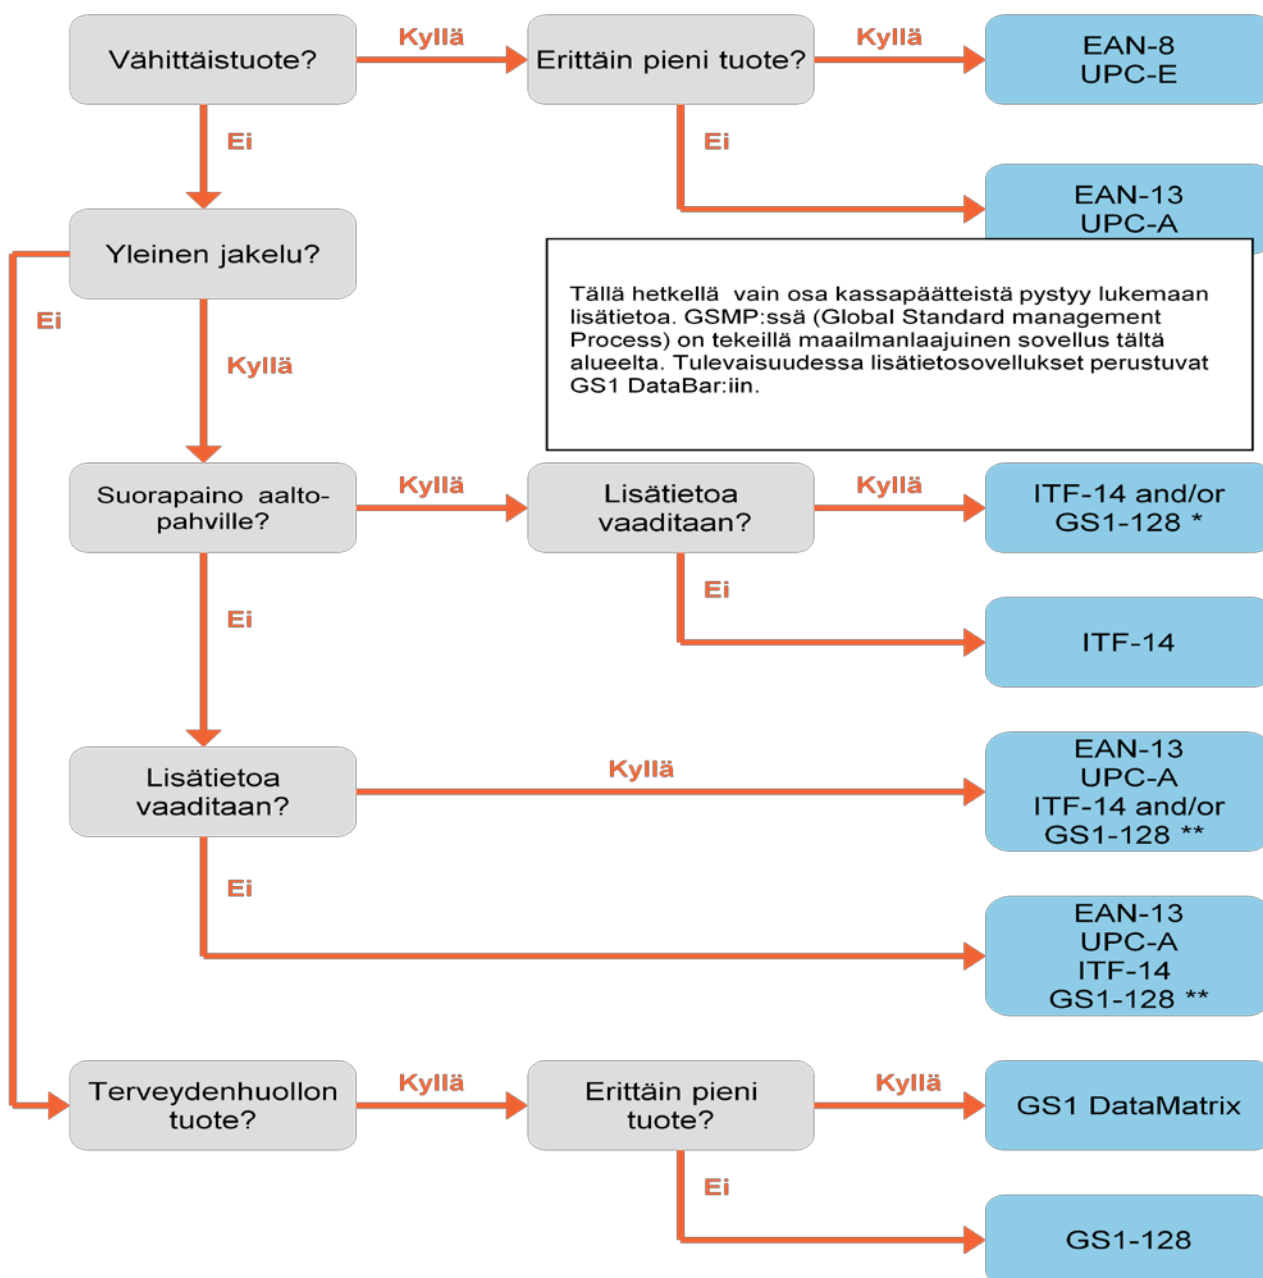

Tiettyjä symboleita voidaan käyttää vain tietynlaisten tuotteiden merkitsemiseen

Pienet vähittäiskauppatuotteet	Yleiset vähittäiskauppatuotteet	Ei vähittäiskauppatuotteet
EAN-8	EAN-13	ITF-14
UPC-E	UPC-A	GS1-128

Kaavio auttaa koodin valinnassa

* Laatuksymys, kun painetaan aaltopahville

** GS1-128 :aan voidaan koodata GTIN lisätietoineen